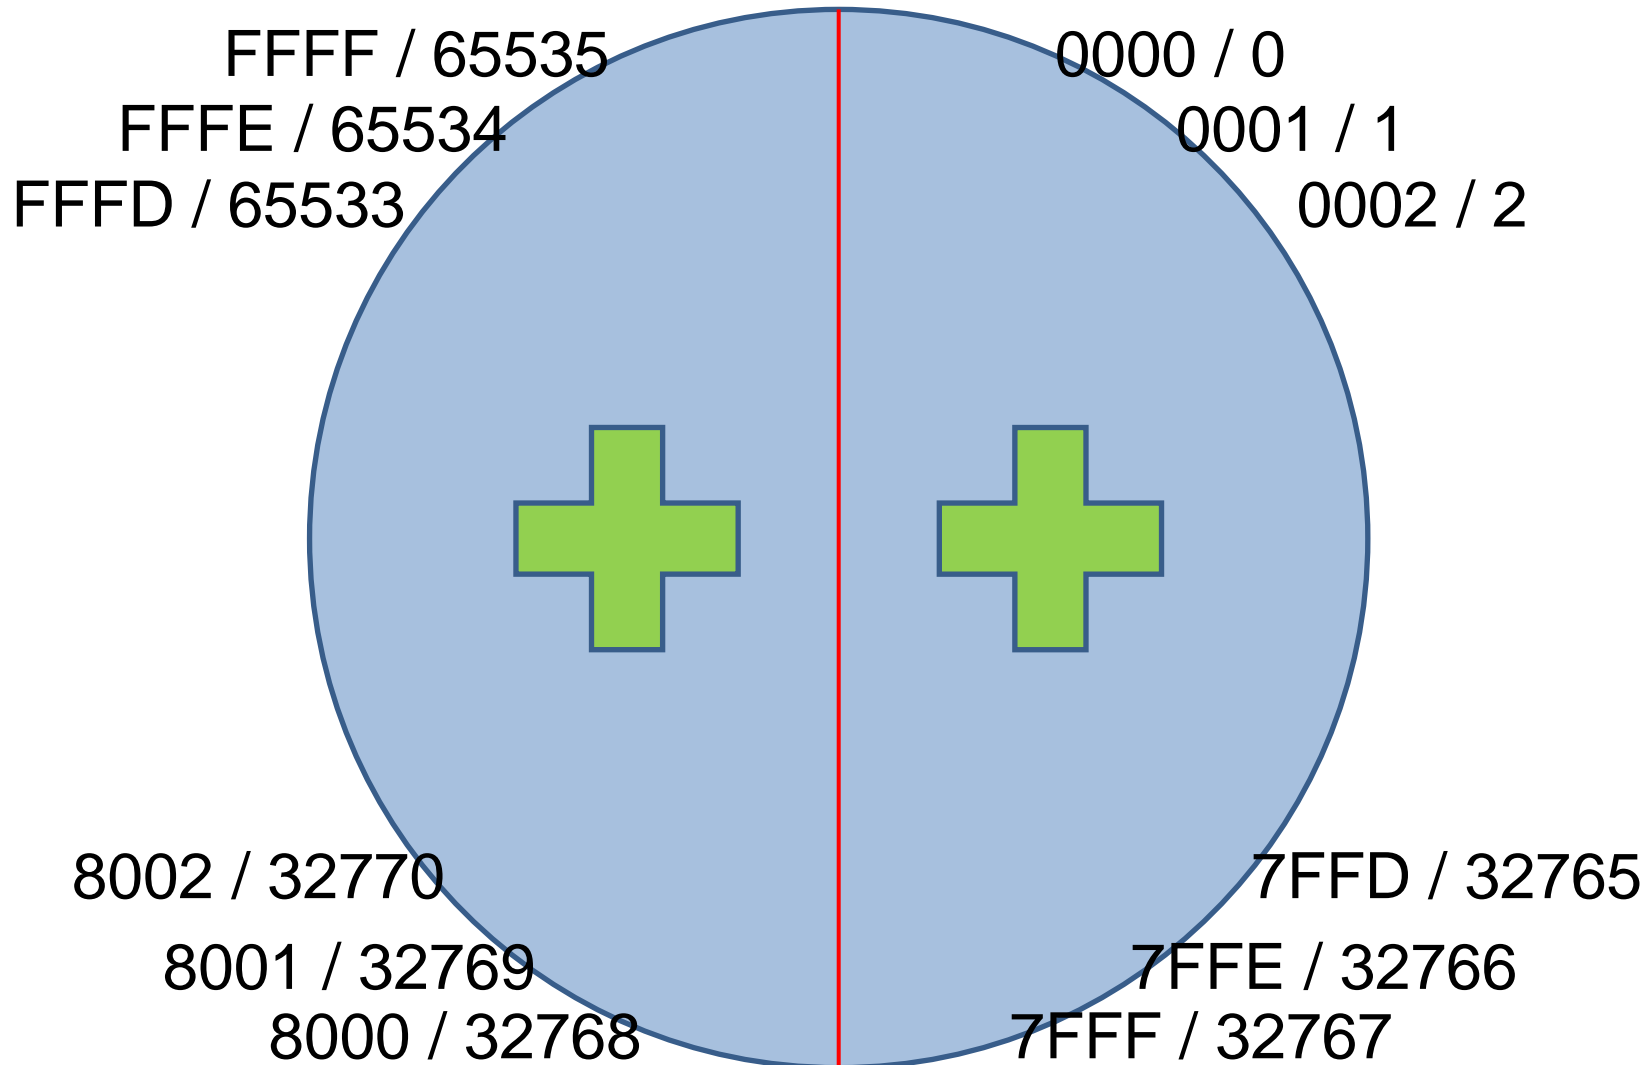

# der binäre Kreis

ohne Vorzeichen – 2 Byte Feld (PIC 9(4) binary / – / –)

---

# der binäre Kreis

mit VZ – 2 Byte Feld (PIC S9(4) binary / fixed bin(15) / smallint)

---